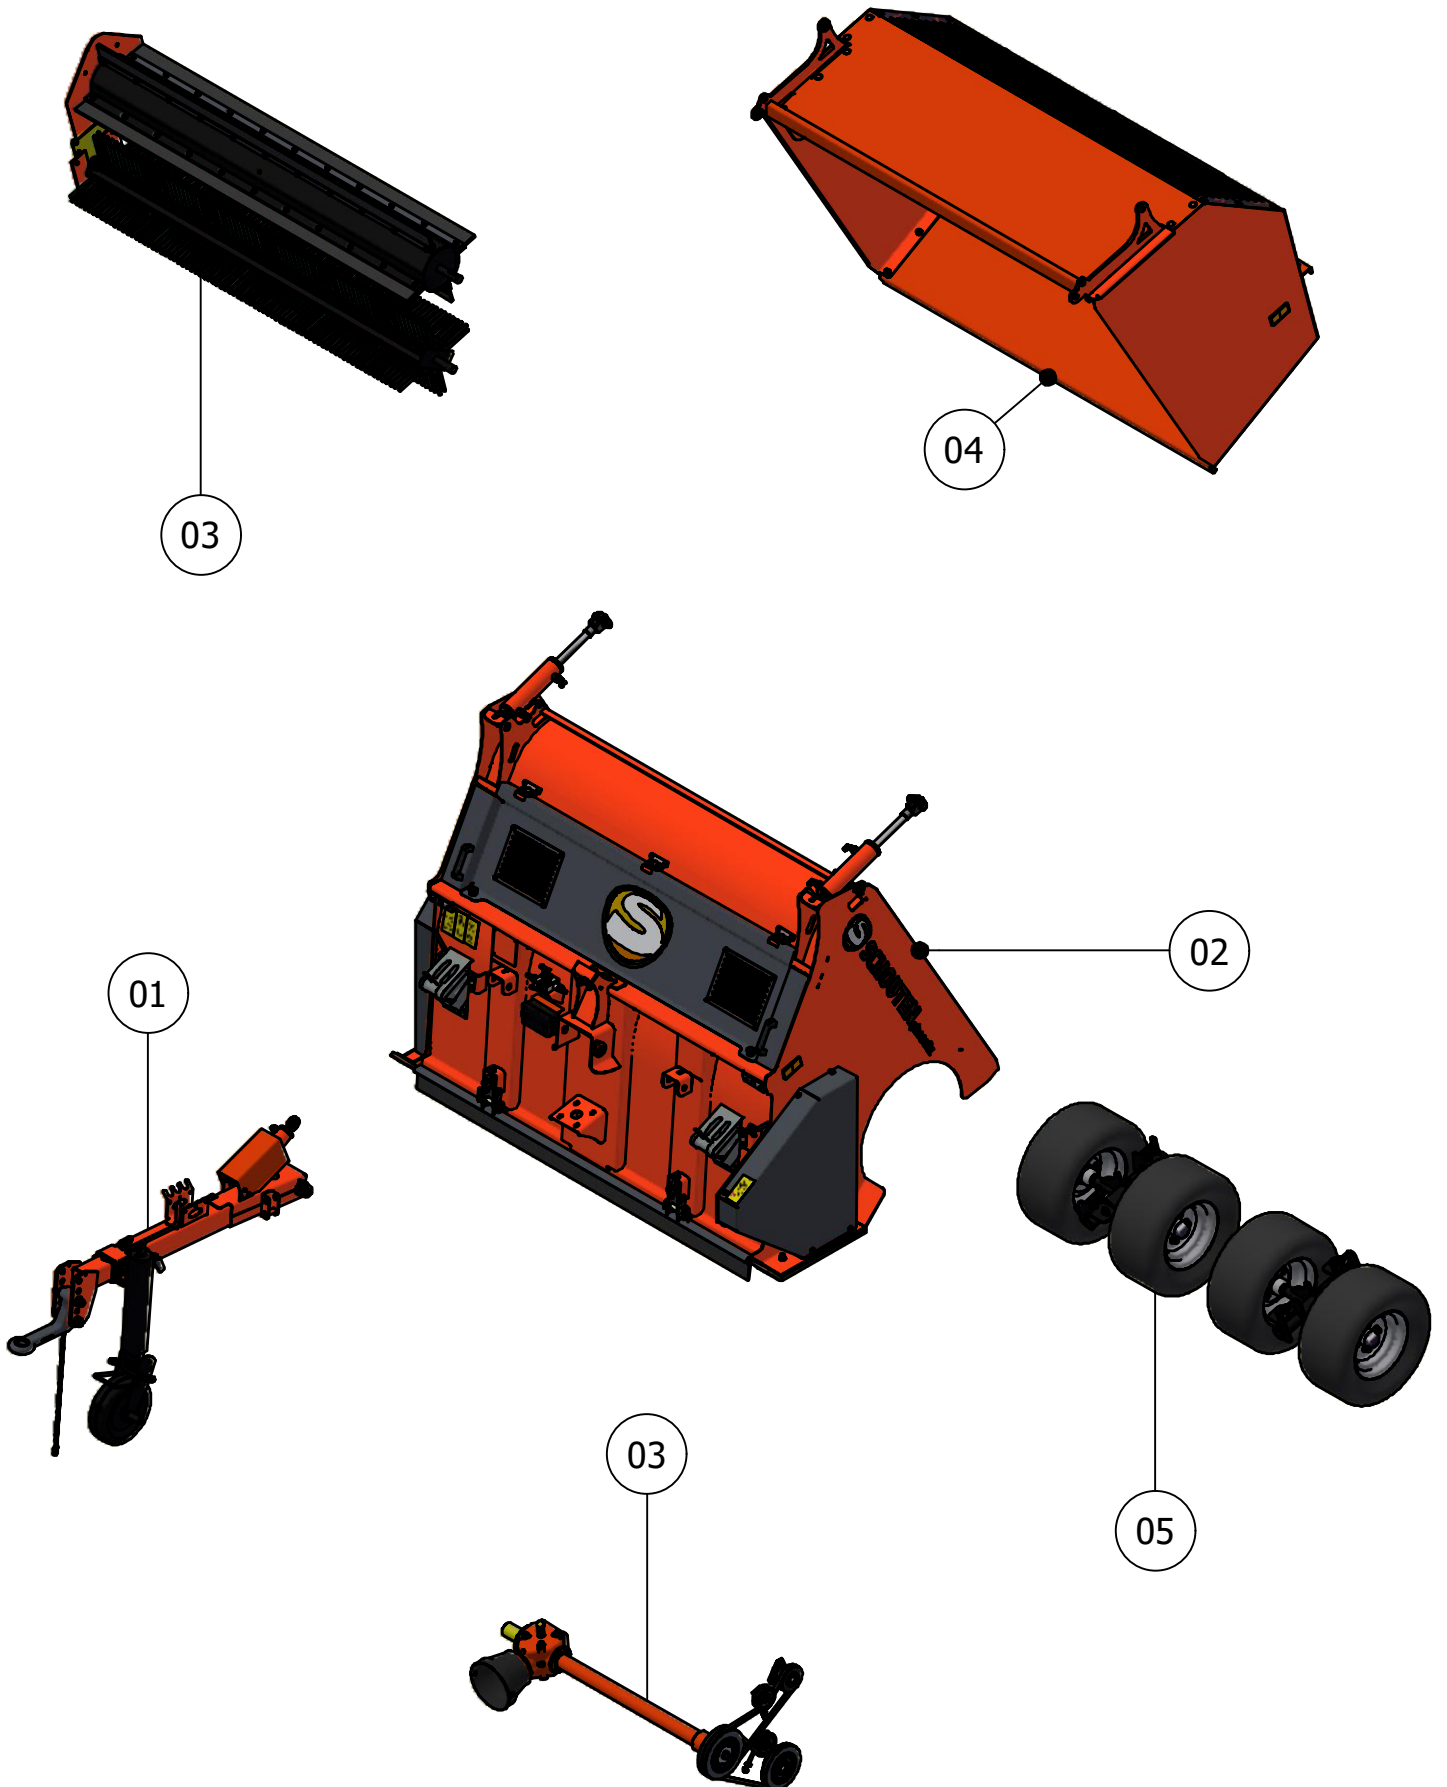

Heeft u na het lezen van dit onderdelenboek nog vragen, aarzel dan niet om contact op te nemen met uw Schouten dealer.

01. Dissel

Detail A

01. Stuklijst dissel

Stukn.	Artikelnummer	Omschrijving	Aant.	Opmerking
1	121179	Sluitring M10 DIN125A ELVZ	8	
2	121187	Sluitring M16 DIN125A ELVZ	2	
3	121191	Sluitring M20 DIN125A ELVZ	8	
4	121202	Sluitring M6 DIN125A ELVZ	6	
5	121203	Sluitring M8 DIN125A ELVZ	1	
6	121286	Inspanbus	2	
7	122721	Bout M20x130 DIN931 ELVZ	2	
8	122751	Bout M10x35 DIN933 ELVZ	4	
9	122784	Bout M16x120	1	
10	122816	Bout M6x20 DIN933 ELVZ	3	
11	122834	Bout M8x40 DIN933 ELVZ	1	
12	122849	Moer M16 DIN934 ELVZ	2	
13	122937	Moer M10ZB DIN985 ELVZ	4	
14	122950	Moer M20ZB DIN985 ELVZ	2	
15	122965	Moer M6ZB DIN985 ELVZ	3	
16	122967	Moer M8ZB DIN985 ELVZ	1	
17	123239	Trekoog ø40mm	1	
18	123301	D-Sluiting	2	
19	123639	Koppeling	2	
20	123929	Karabijnhaak 5mm	2	
21	124100	Borgclip 8mm	2	
22	125084	Smoringschijf	1	
23	200.20.070	Oplegpen 20x70	1	
24	411.01.001	Verstel-koker	1	
25	411.01.011	Steunwiel PX1800	1	
26	411.01.013	Sluitring ø40xø11x6mm	1	
27	411.01.015	Verstelbare dissel	1	
28	411.01.016	Afschermkap knikcilinder	1	
29	411.01.018	Pen met schalm ø20x120mm	1	
30	411.01.019	Pen ø30x210 trekdissel PX1802	1	
31	411.01.020	Ketting 18 schakels	1	
32	411.01.021	Borging steunwiel spindel	1	
33	411.01.022	Losbreekkabel ø6mm	1	
34	411.02.026	Pen met schalm ø20 L=83mm	1	
35	411.05.006	Knikcilinder PX1802 D30/50-100	1	Afdichtset: 123273