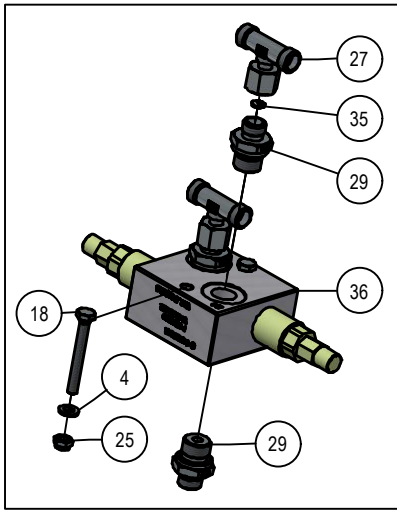

02. Voorframe

Detail A