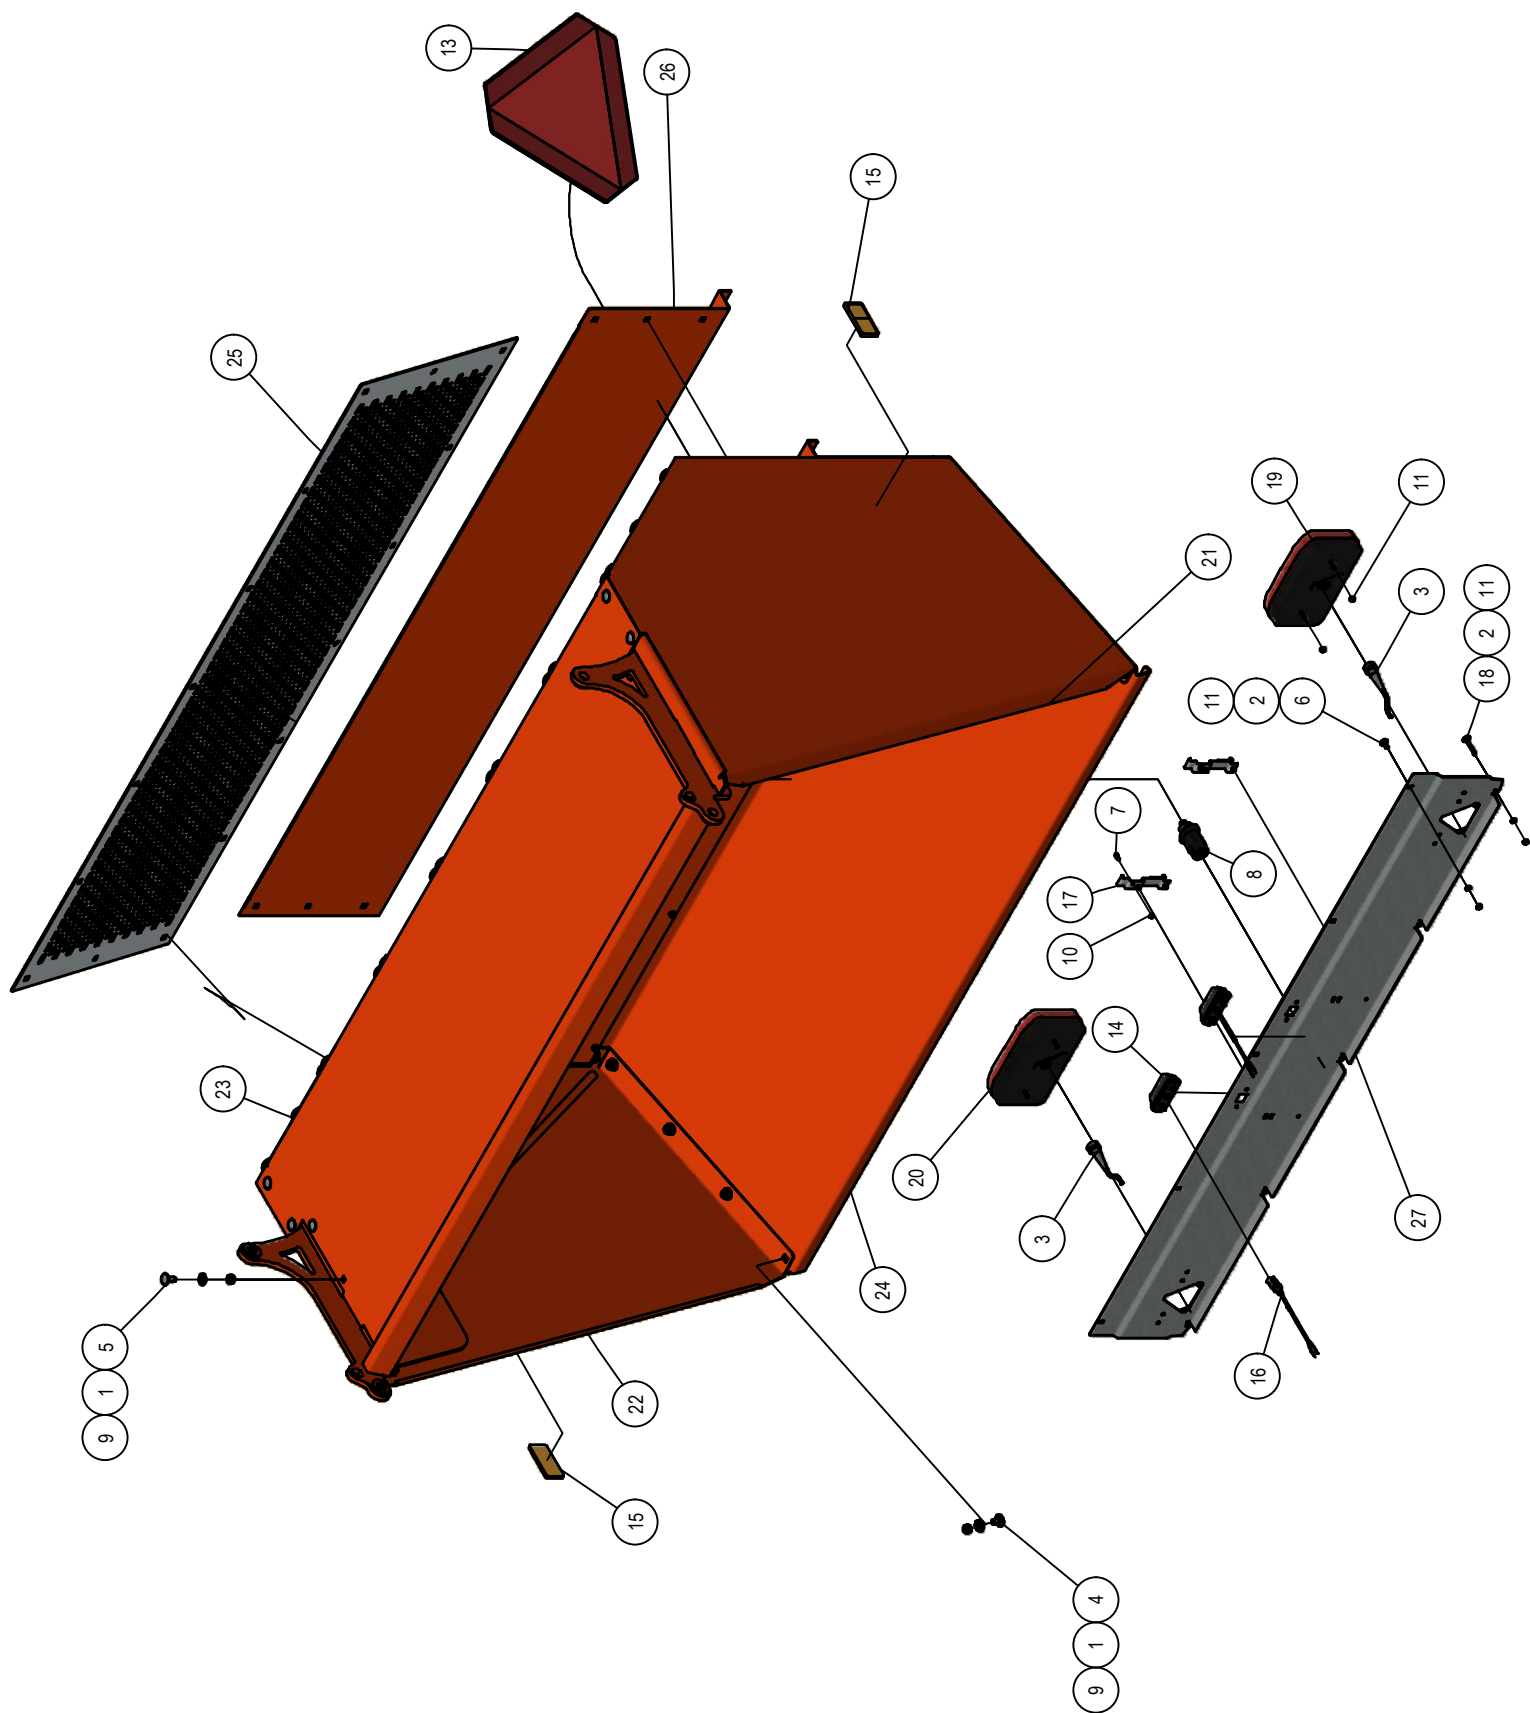

04. Voorraadbak

04. Stuklijst voorraadbak

Stukn.	Artikelnummer	Omschrijving	Aant.	Opmerking
1	121183	Sluitring M12 DIN125A ELVZ	52	
2	121202	Sluitring M6 DIN125A ELVZ	10	
3	122004	Kabelset	1	
4	122034	Slotbout M10x20 DIN603 ELVZ kl.8.8	45	
5	122035	Slotbout M10x25 DIN603 ELVZ kl.8.8	6	
6	122054	Slotbout M6x16 DIN603 ELVZ kl.8.8	5	
7	122439	Inbusbout M5x10	6	
8	122517	Stekker 7-polig	1	
9	122937	Moer M10ZB DIN985 ELVZ	51	
10	122964	Moer M5ZB DIN985 ELVZ	6	
11	122965	Moer M6ZB DIN985 ELVZ	14	
12	123153	Niet in bereik kipbak 60x116	2	
13	125370	Sticker gevarendriehoek	1	
14	126279	Kentekenplaatverlichting	2	
15	126742	Reflector oranje	2	
16	128019	Valve plug female 2-polig 5m	2	
17	128131	Kentekenplaathouder set 2 stuks	1	
18	128323	Slotbout M6x45	5	
19	200.05.001	Achterlamp LED links	1	
20	200.05.002	Achterlamp LED rechts	1	
21	411.02.030	Zijpaneel achterbak Links	1	
22	411.02.031	Zijpaneel achterbak Rechts	1	
23	411.02.041	Bovenplaat	1	
24	411.02.042	Bodemplaat PX1802	1	
25	411.02.043	Geperforeerde plaat	1	
26	411.02.045	Achterplaat	1	
27	411.02.050	Lichtbak PX1802	1