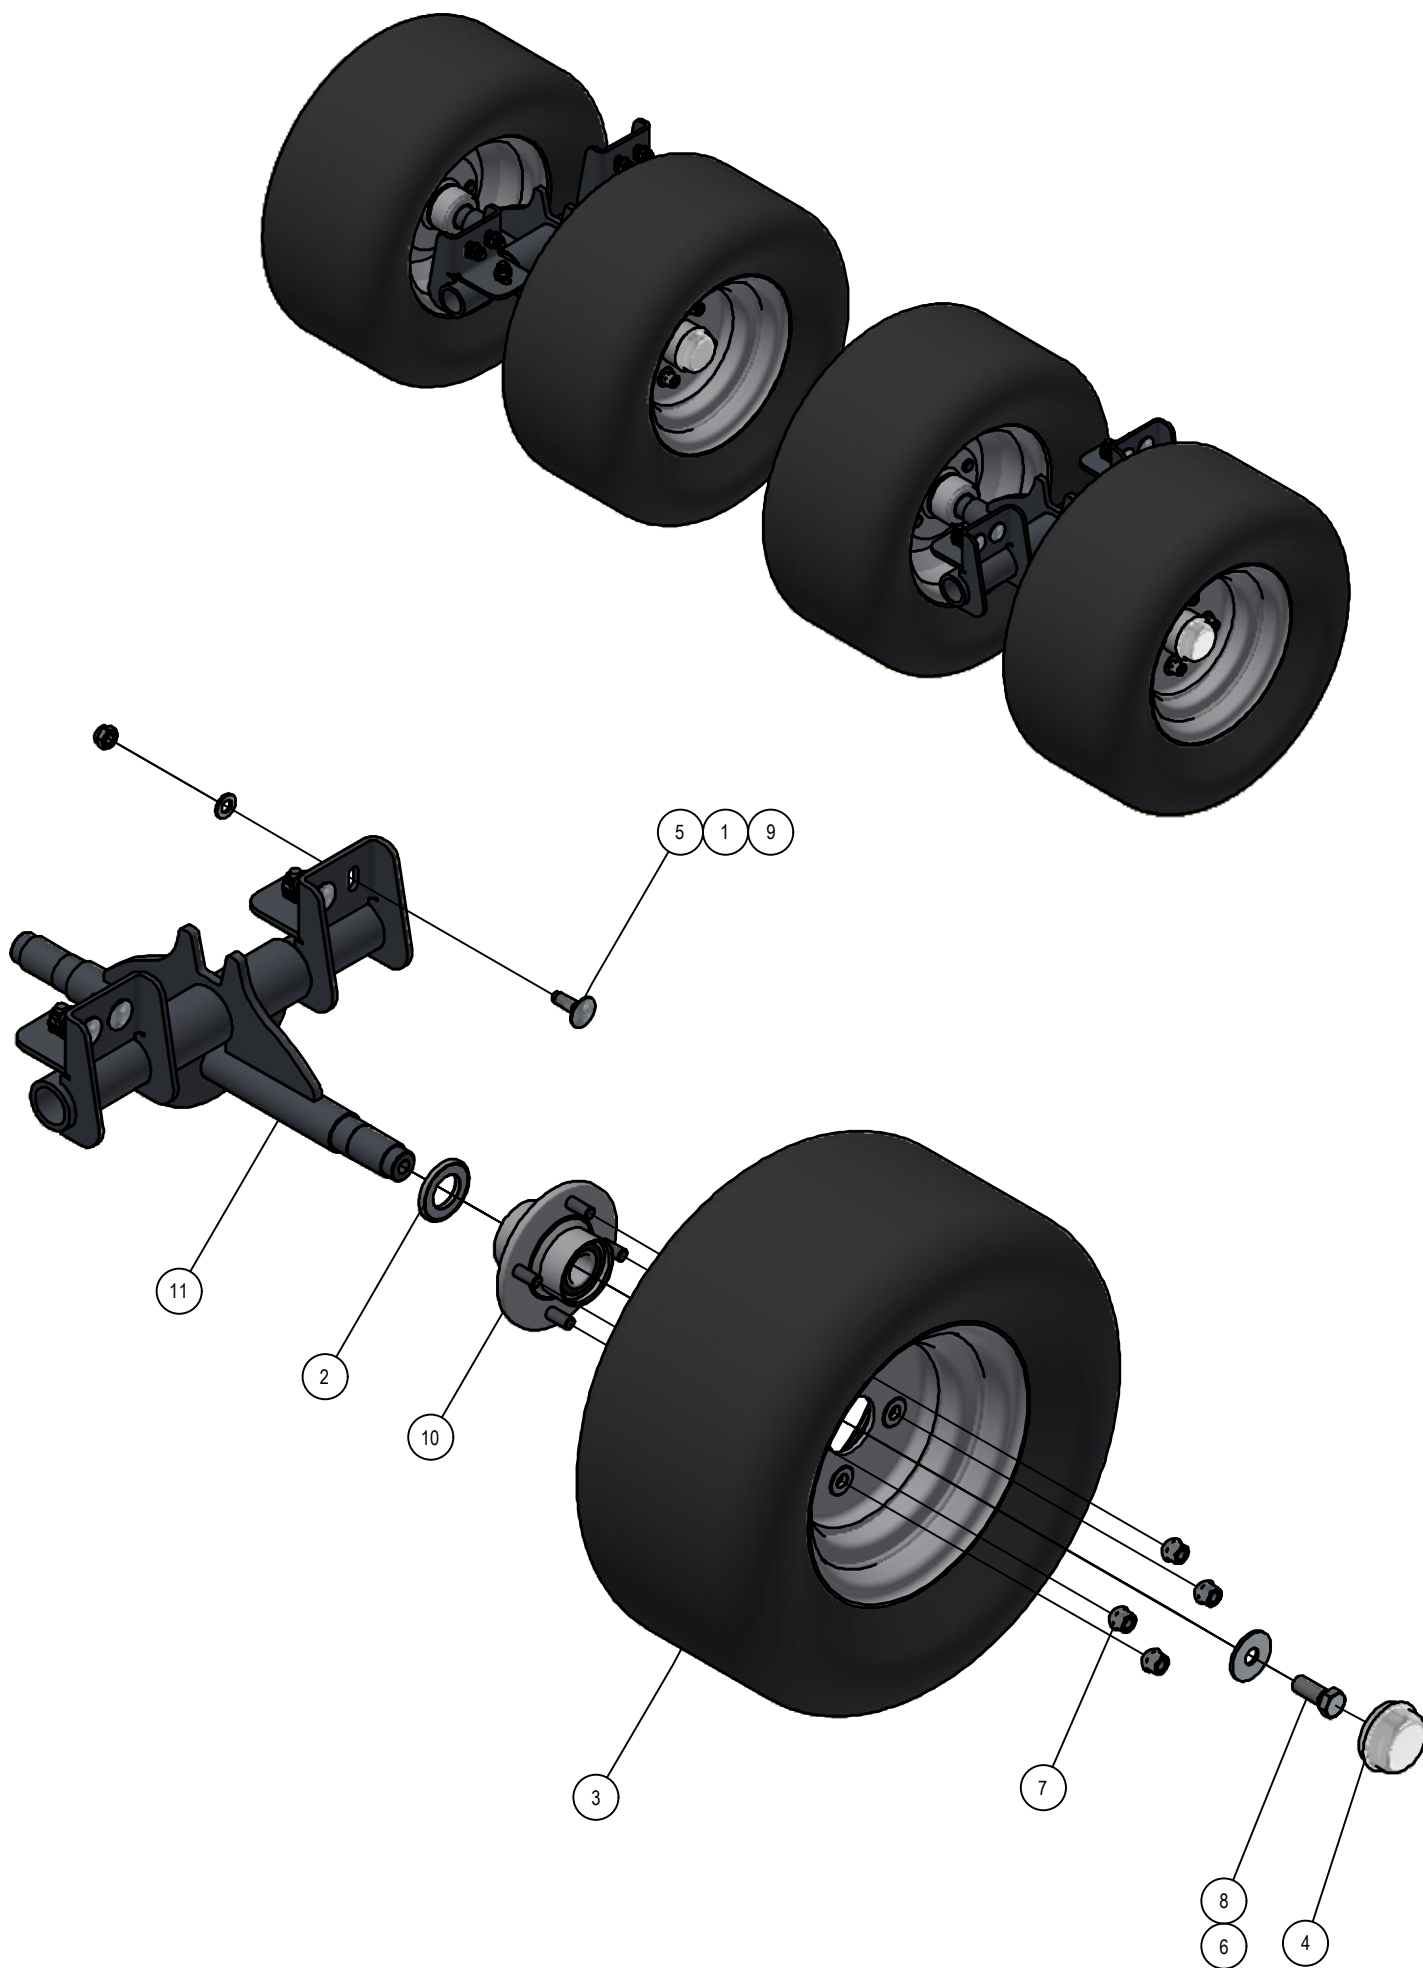

05. Stuklijst onderstel

Stukn.	Artikelnummer	Omschrijving	Aant.	Opmerking
1	121183	Sluistring M12 DIN125A ELVZ	12	
2	121322	Labyrintring	4	
3	121419	Band-wiel combinatie gazonprofiel	4	
4	121527	Afdichtdop	4	
5	122045	Slotbout M12x35 DIN603 ELVZ kl.8.8	12	
6	122539	Carrosseriering M16	4	
7	122549	Wielmoer M12x1,5	16	
8	122793	Bout M16x40 DIN933 ELVZ	4	
9	122940	Moer M12ZB DIN985 ELVZ	12	
10	123499	Wielnaaf veegmachines STH	4	
11	411.02.025	Wielstel	2