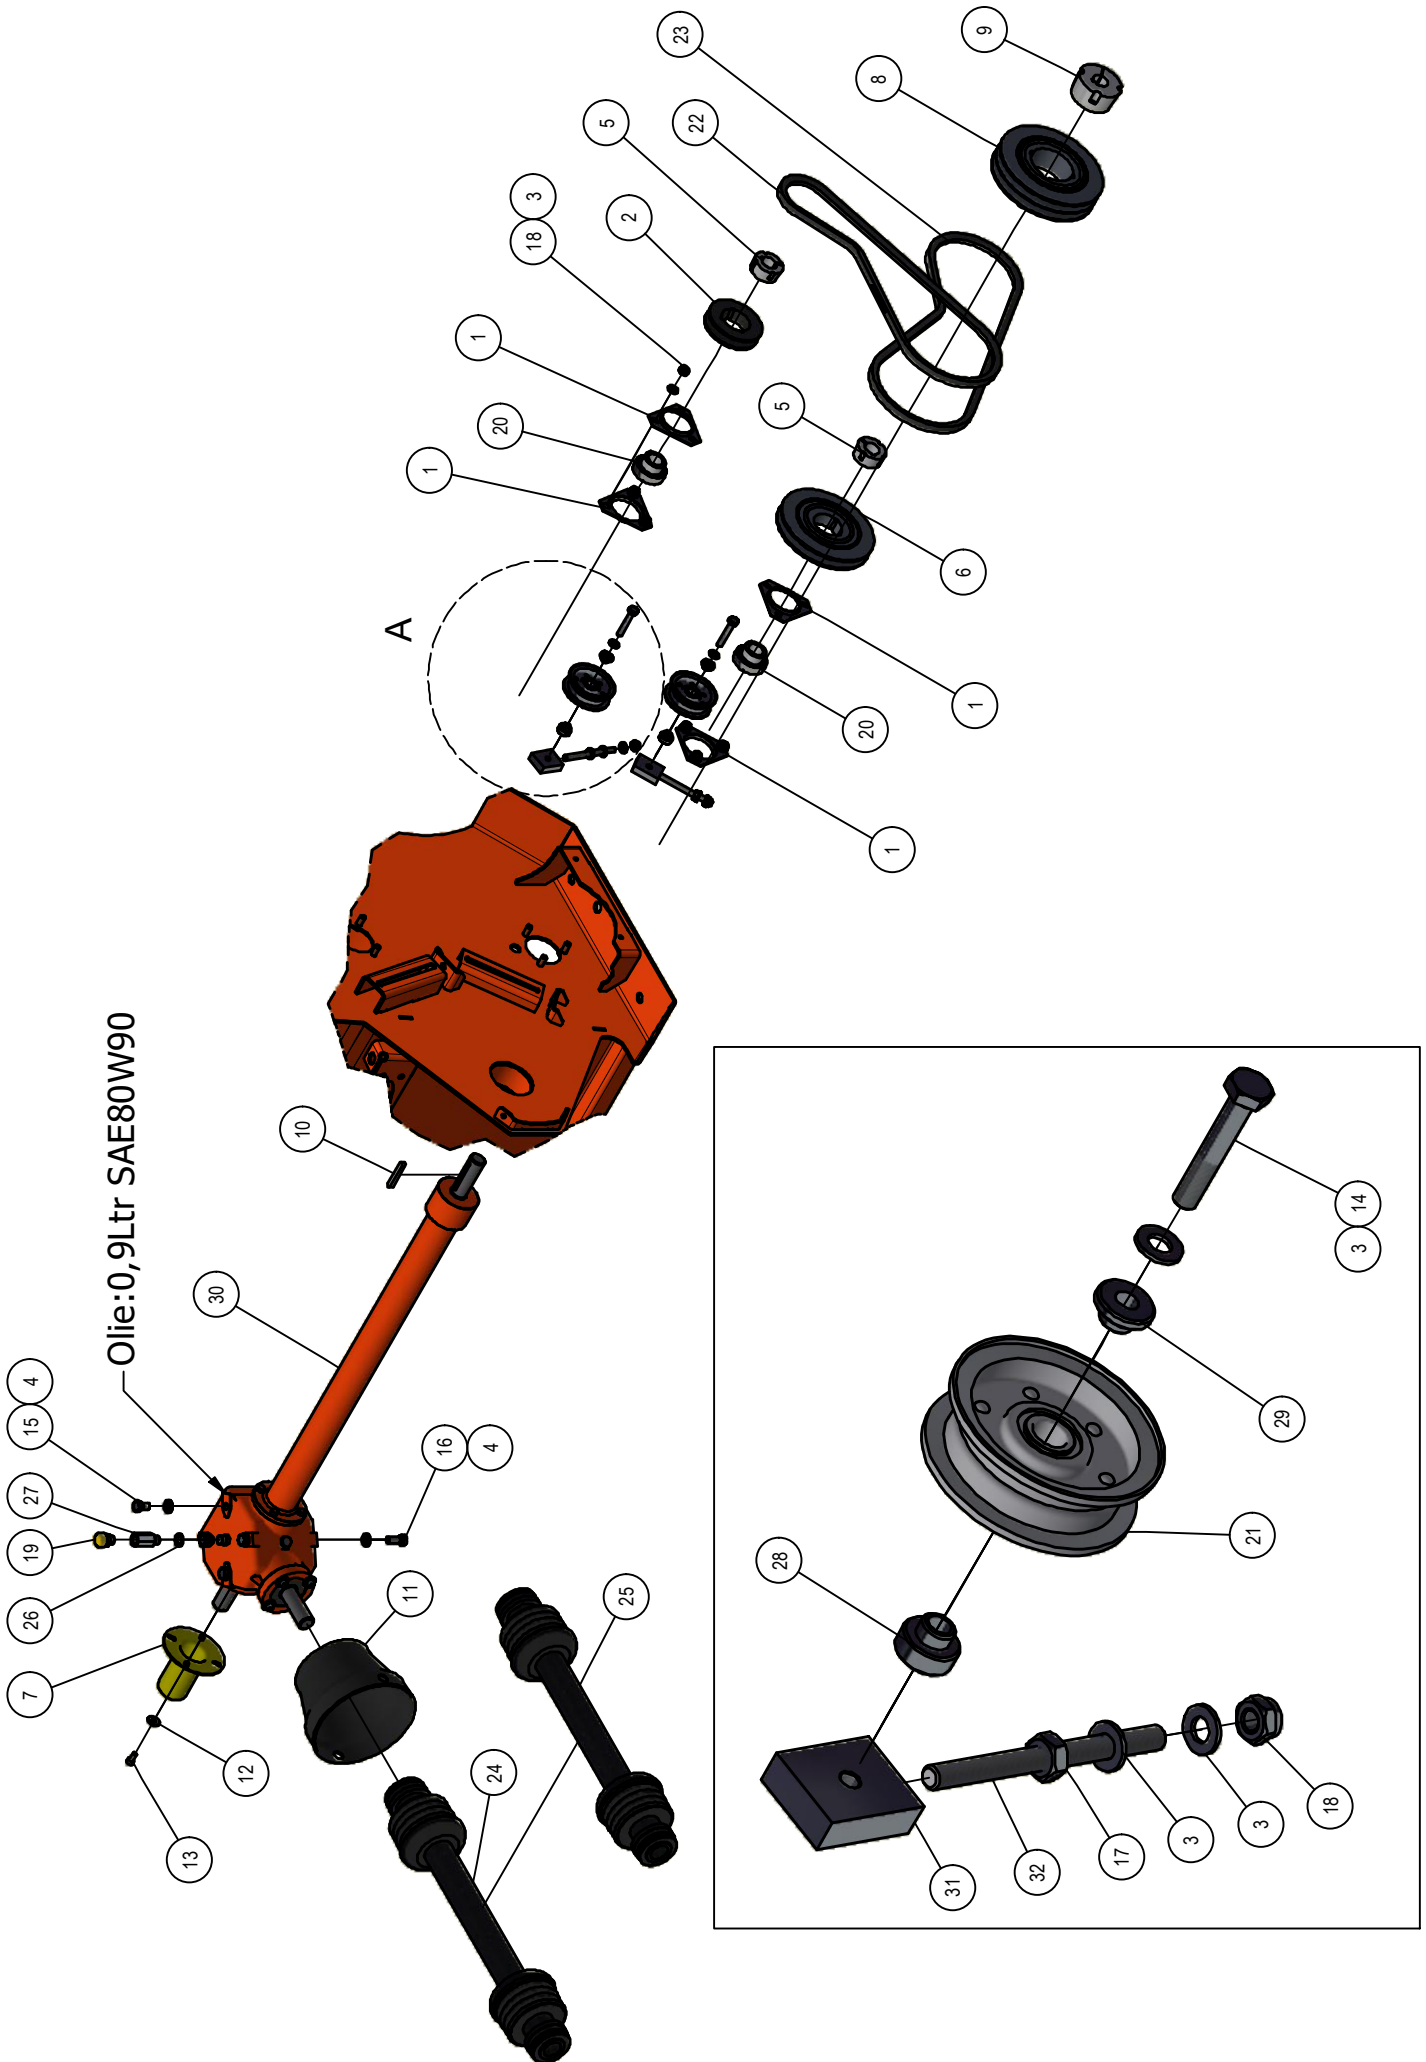

02. Voorframe

Detail A

02. Stuklijst voorframe

Stukn.	Artikelnummer	Omschrijving	Aant.	Opmerking
41	126742	Reflector oranje	2	
42	128019	Valve plug female 2-polig 5m	2	
43	128462	Pen met greep 19x23mm	2	
44	200.03.001	Scharnier RVS	3	
45	200.20.070	Oplegpen 20x70	5	
46	411.02.015	Voorframe Phoenix PX 1800	1	
47	411.02.026	Pen ø20	2	
48	411.02.034	Inspectieklep	1	
49	411.02.037	Spatlaphouder	1	
50	411.02.038	Spatlapverstelling	2	
51	411.02.048	Glijslot PX1802	(2)	Optie: 411.SS.055 (compleet set)
52	411.02.051	Inspectie luik PX1802	2	
53	411.02.052	Spatlap PX1802	1	
54	411.02.053	Contrastrip PX1802	1	
55	411.04.011	Afschermkap Links	1	
56	411.04.012	Afschermkap Rechts	1	
57	411.05.008	Kipcilinder PX1802 D30/60-175	2	