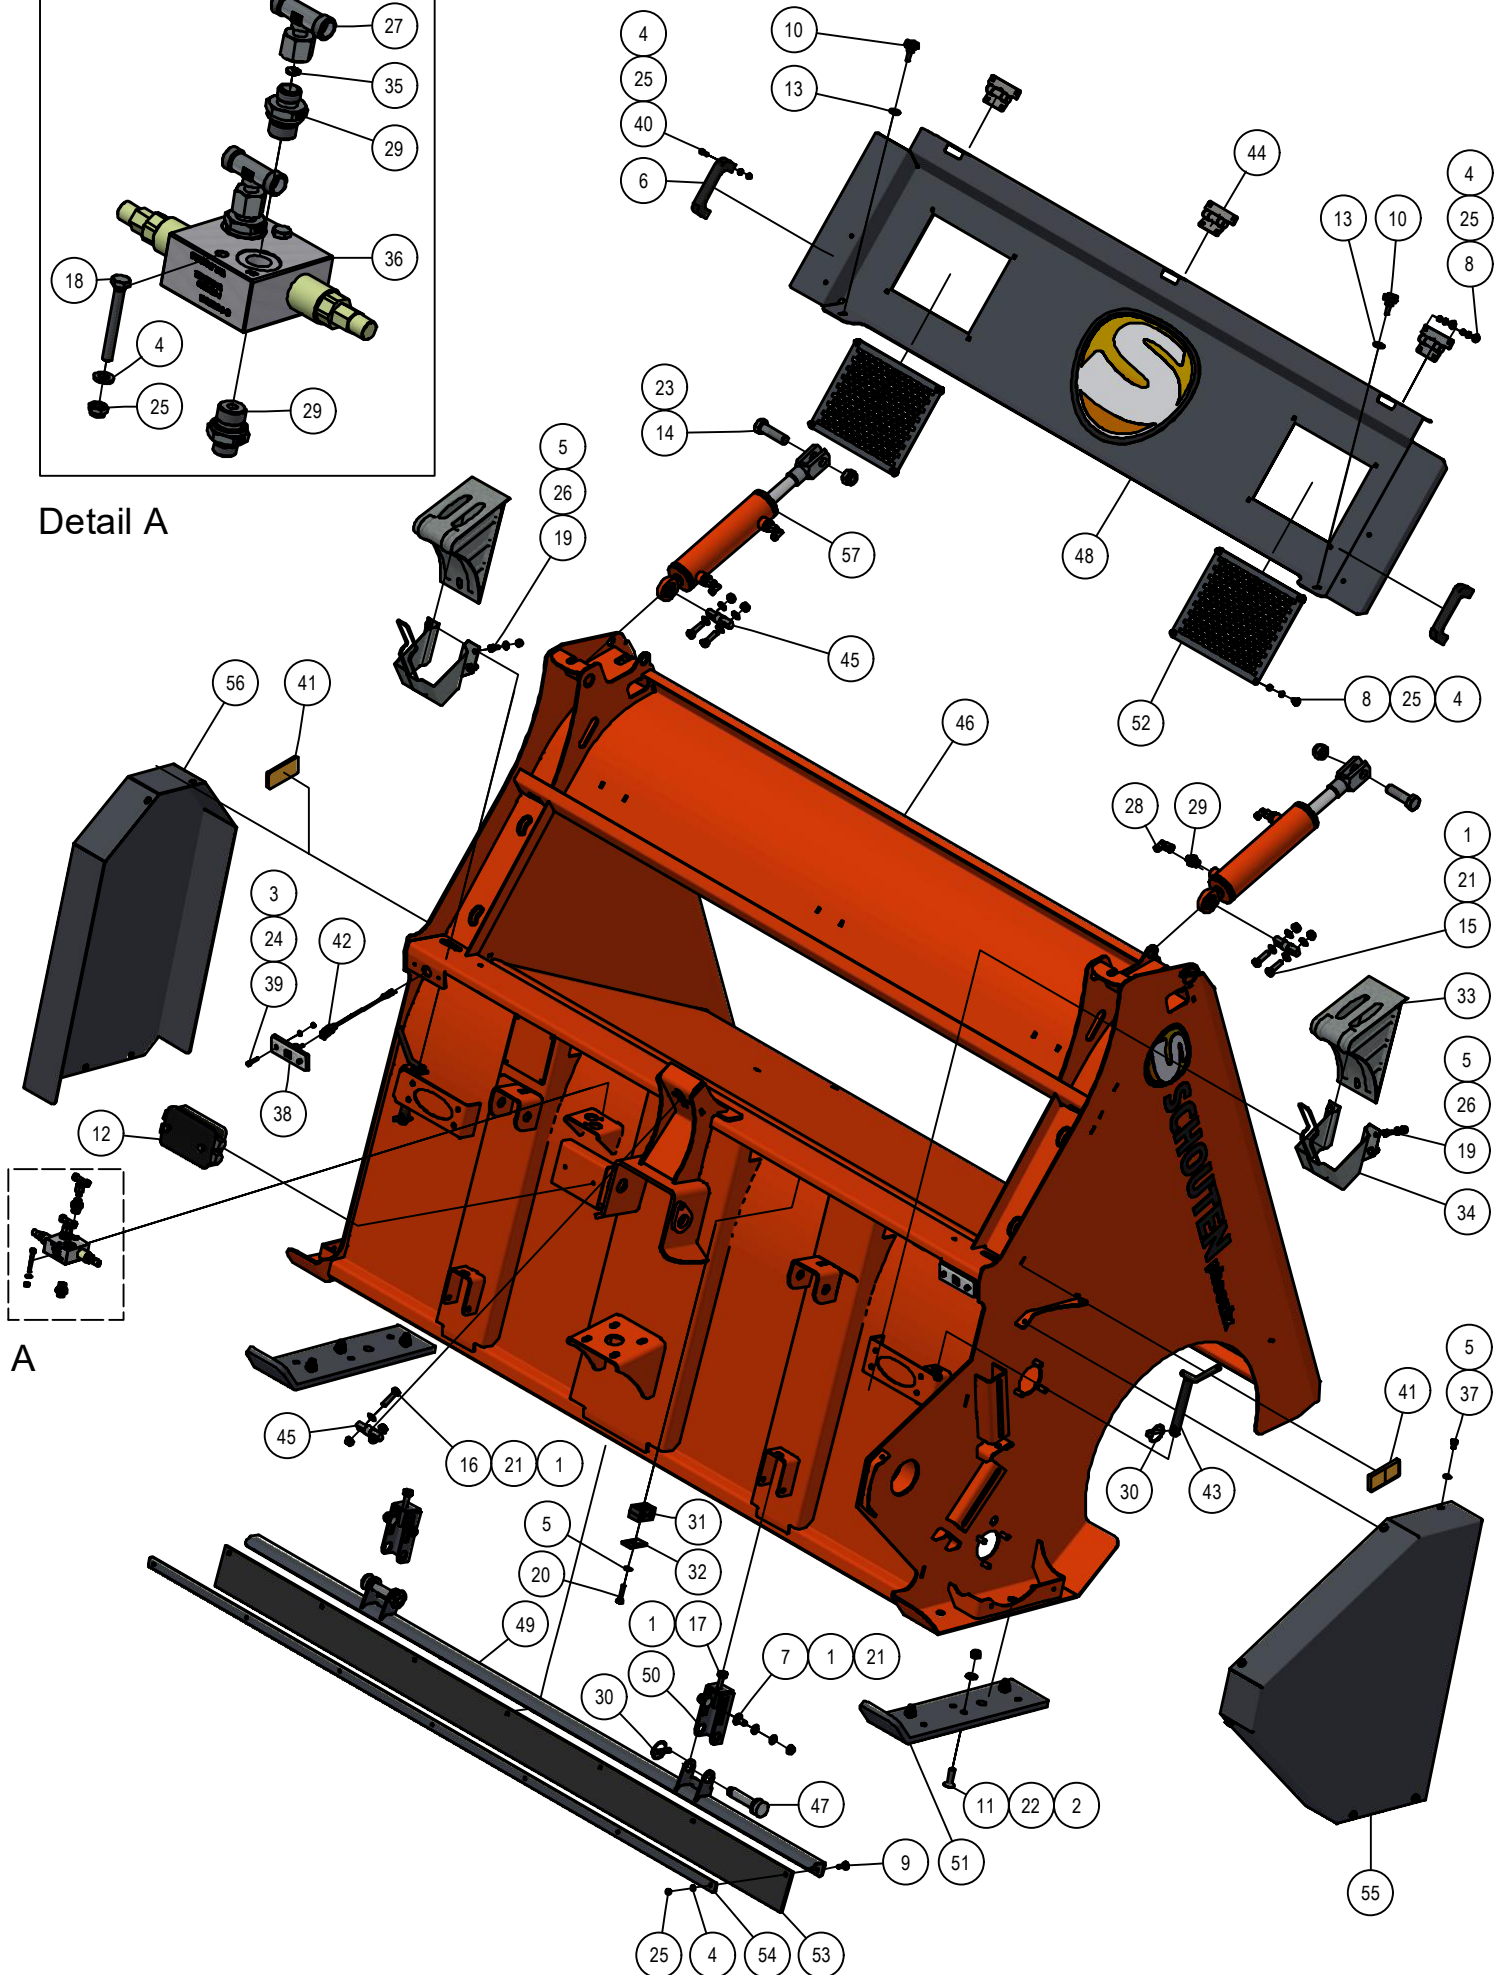

02. Stuklijst voorframe

Stukn.	Artikelnummer	Omschrijving	Aant.	Opmerking
41	126742	Reflector oranje	2	
42	128019	Valve plug female 2-polig 5m	2	
43	128462	Pen met greep 19x23mm	2	
44	200.03.001	Scharnier RVS	3	
45	200.20.070	Oplegpen 20x70	5	
46	411.02.015	Voorframe Phoenix PX 1800	1	
47	411.02.026	Pen ø20	2	
48	411.02.034	Inspectieklep	1	
49	411.02.037	Spatlaphouder	1	
50	411.02.038	Spatlapverstelling	2	
51	411.02.048	Glijslot PX1802	(2)	Optie: 411.SS.055 (compleet set)
52	411.02.051	Inspectie luik PX1802	2	
53	411.02.052	Spatlap PX1802	1	
54	411.02.053	Contrastrip PX1802	1	
55	411.04.011	Afschermkap Links	1	
56	411.04.012	Afschermkap Rechts	1	
57	411.05.008	Kipcilinder PX1802 D30/60-175	2