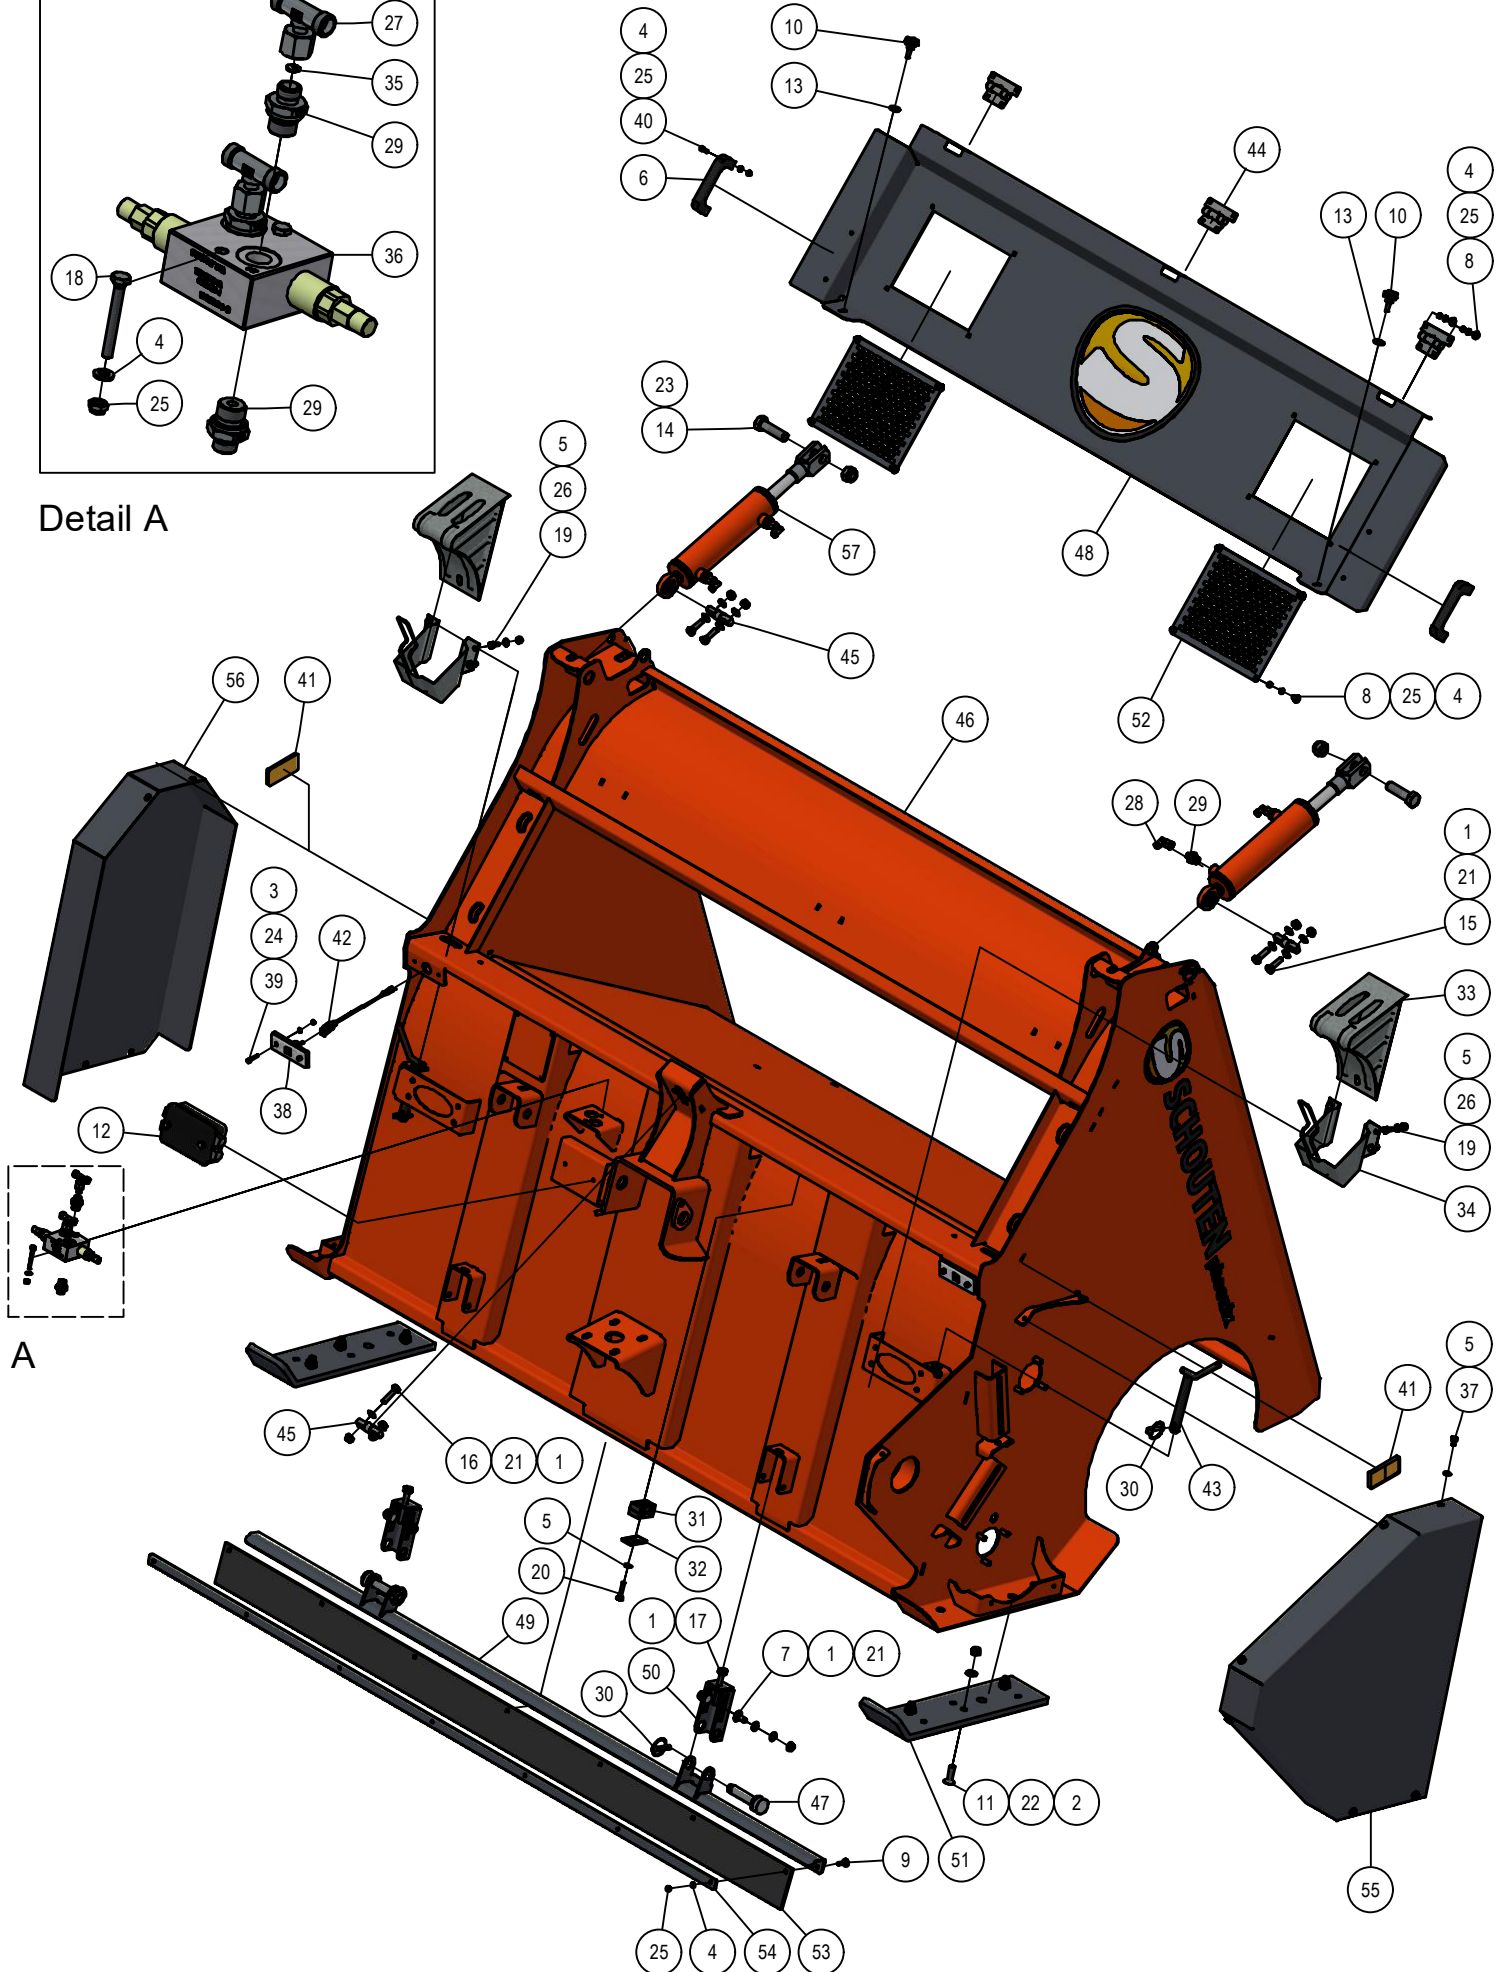

02. Voorframe

Detail A

A

02. Stuklijst voorframe

Stukn.	Artikelnummer	Omschrijving	Aant.	Opmerking
1	121179	Sluitring M10 DIN125A ELVZ	24	
2	121183	Sluitring M12 DIN125A ELVZ	6	
3	121201	Sluitring M5 DIN125A ELVZ	4	
4	121202	Sluitring M6 DIN125A ELVZ	33	
5	121203	Sluitring M8 DIN125A ELVZ	22	
6	121977	Beugelgreep	2	
7	122035	Slotbout M10x25 DIN603 ELVZ kl.8.8	4	
8	122054	Slotbout M6x16 DIN603 ELVZ kl.8.8	20	
9	122056	Slotbout M6x25	7	
10	122119	Sterknop	2	
11	122356	Verzonken inbusbout M12x40	6	
12	122460	Verdeeldoos 32-polig	1	
13	122545	Carrosseriering M8 DIN9021A ELVZ	2	
14	122726	Bout M20x70 DIN931 ELVZ	2	
15	122751	Bout M10x35 DIN933 ELVZ	8	
16	122752	Bout M10x40 DIN933 ELVZ	2	
17	122758	Bout M10x80 DIN933 ELVZ	2	
18	122825	Bout M6x50 DIN933 ELVZ	2	
19	122828	Bout M8x20 DIN933 ELVZ	8	
20	122833	Bout M8x35	3	
21	122937	Moer M10ZB DIN985 ELVZ	14	
22	122940	Moer M12ZB DIN985 ELVZ	6	
23	122950	Moer M20ZB DIN985 ELVZ	2	
24	122964	Moer M5ZB DIN985 ELVZ	4	
25	122965	Moer M6ZB DIN985 ELVZ	33	
26	122967	Moer M8ZB DIN985 ELVZ	8	
27	123358	Koppeling	2	
28	123368	Koppeling	4	
29	123639	Koppeling	8	
30	124100	Borgclip 8mm	4	
31	124767	Set schaalhelften dubbel 15mm	3	
32	124776	Dekplaat dubbel groep 2	3	
33	124805	Wielkeg	2	
34	124806	Wielkeghouder	2	
35	125084	Smoringschijf	1	
36	125239	Dubbelw. drukbegrenzingsventiel	1	
37	126256	Bout M8x12 DIN933 ELVZ	11	
38	126670	Positielamp voor	2	
39	126675	Inbusbout M5x25 DIN912 ELVZ	4	
40	126736	Inbusbout M6x20 DIN912 ELVZ	4	