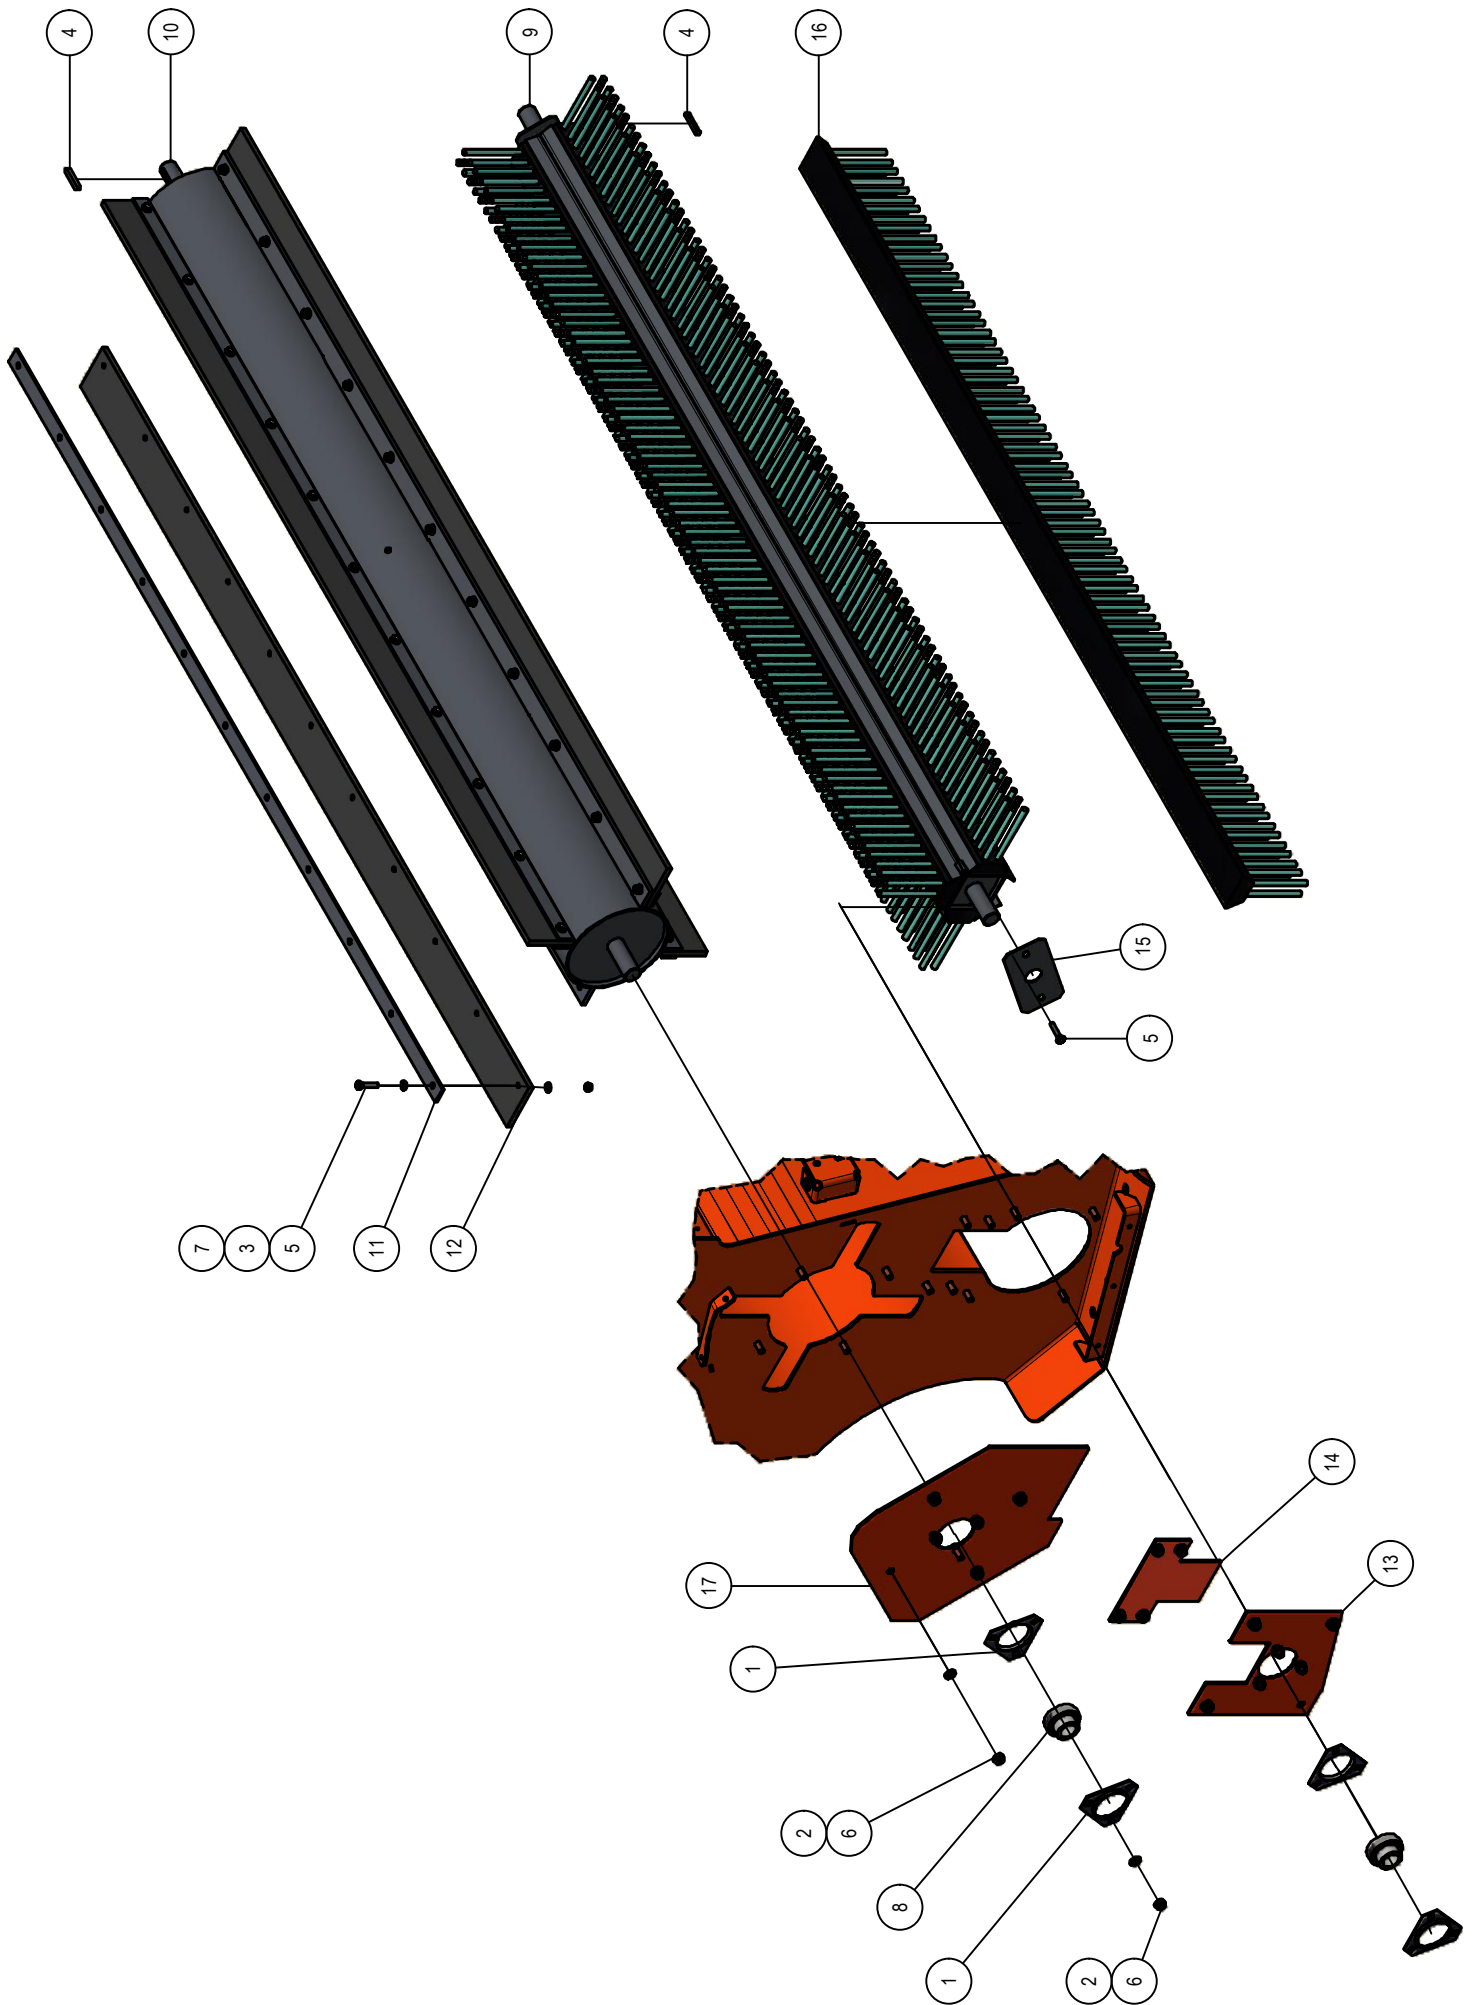

03.02. Rotors

03.02. Stuklijst rotors

Stukn.	Artikelnummer	Omschrijving	Aant.	Opmerking
1	121040	Lagerhuishelft verzinkt	4	
2	121179	Sluitring M10 DIN125A ELVZ	6	
3	121203	Sluitring M8 DIN125A ELVZ	88	
4	122192	Inlegspie	2	
5	122833	Bout M8x35	46	
6	122937	Moer M10ZB DIN985 ELVZ	6	
7	122967	Moer M8ZB DIN985 ELVZ	44	
8	124672	Binnenlager	2	
9	411.03.001	Borstelrotor	1	
10	411.03.002	Bovenrotor PX/PHK1800	1	
11	411.03.004	Bevestigingsstrip rotorrubber	4	
12	411.03.005	Rubberflap bovenrotor	4	
13	411.03.007	Lagerplaat onderrotor PX/PHK	1	
14	411.03.008	Afdekplaat onderrotor	1	
15	411.03.009	Afdekplaat borstelrotor	1	
16	411.03.015	Borstelstrip Phoenix	4	
17	411.03.016	Lagerplaat Bovenrotor	1