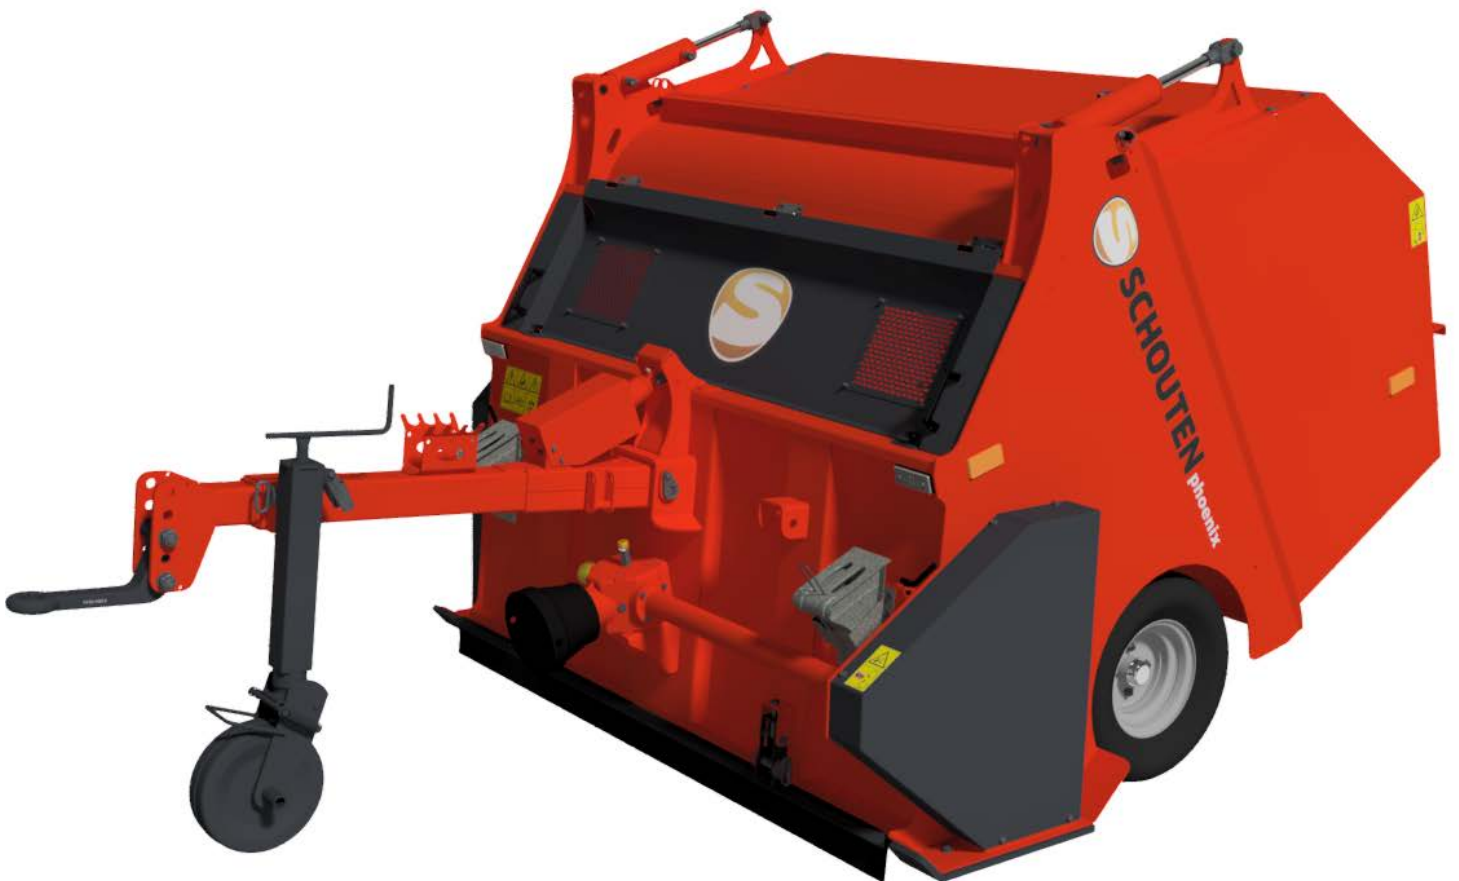

ONDERDELENBOEK

Phoenix PX1802

Serie no.: 411.0256 →

Inhoudsopgave

	Pagina
01. Dissel	5
02. Voorframe	7
03. Aandrijving & rotors	
03.01. Aandrijving	11
03.02. Rotors	13
04. Voorraadbak	15
05. Onderstel	17

Inleiding