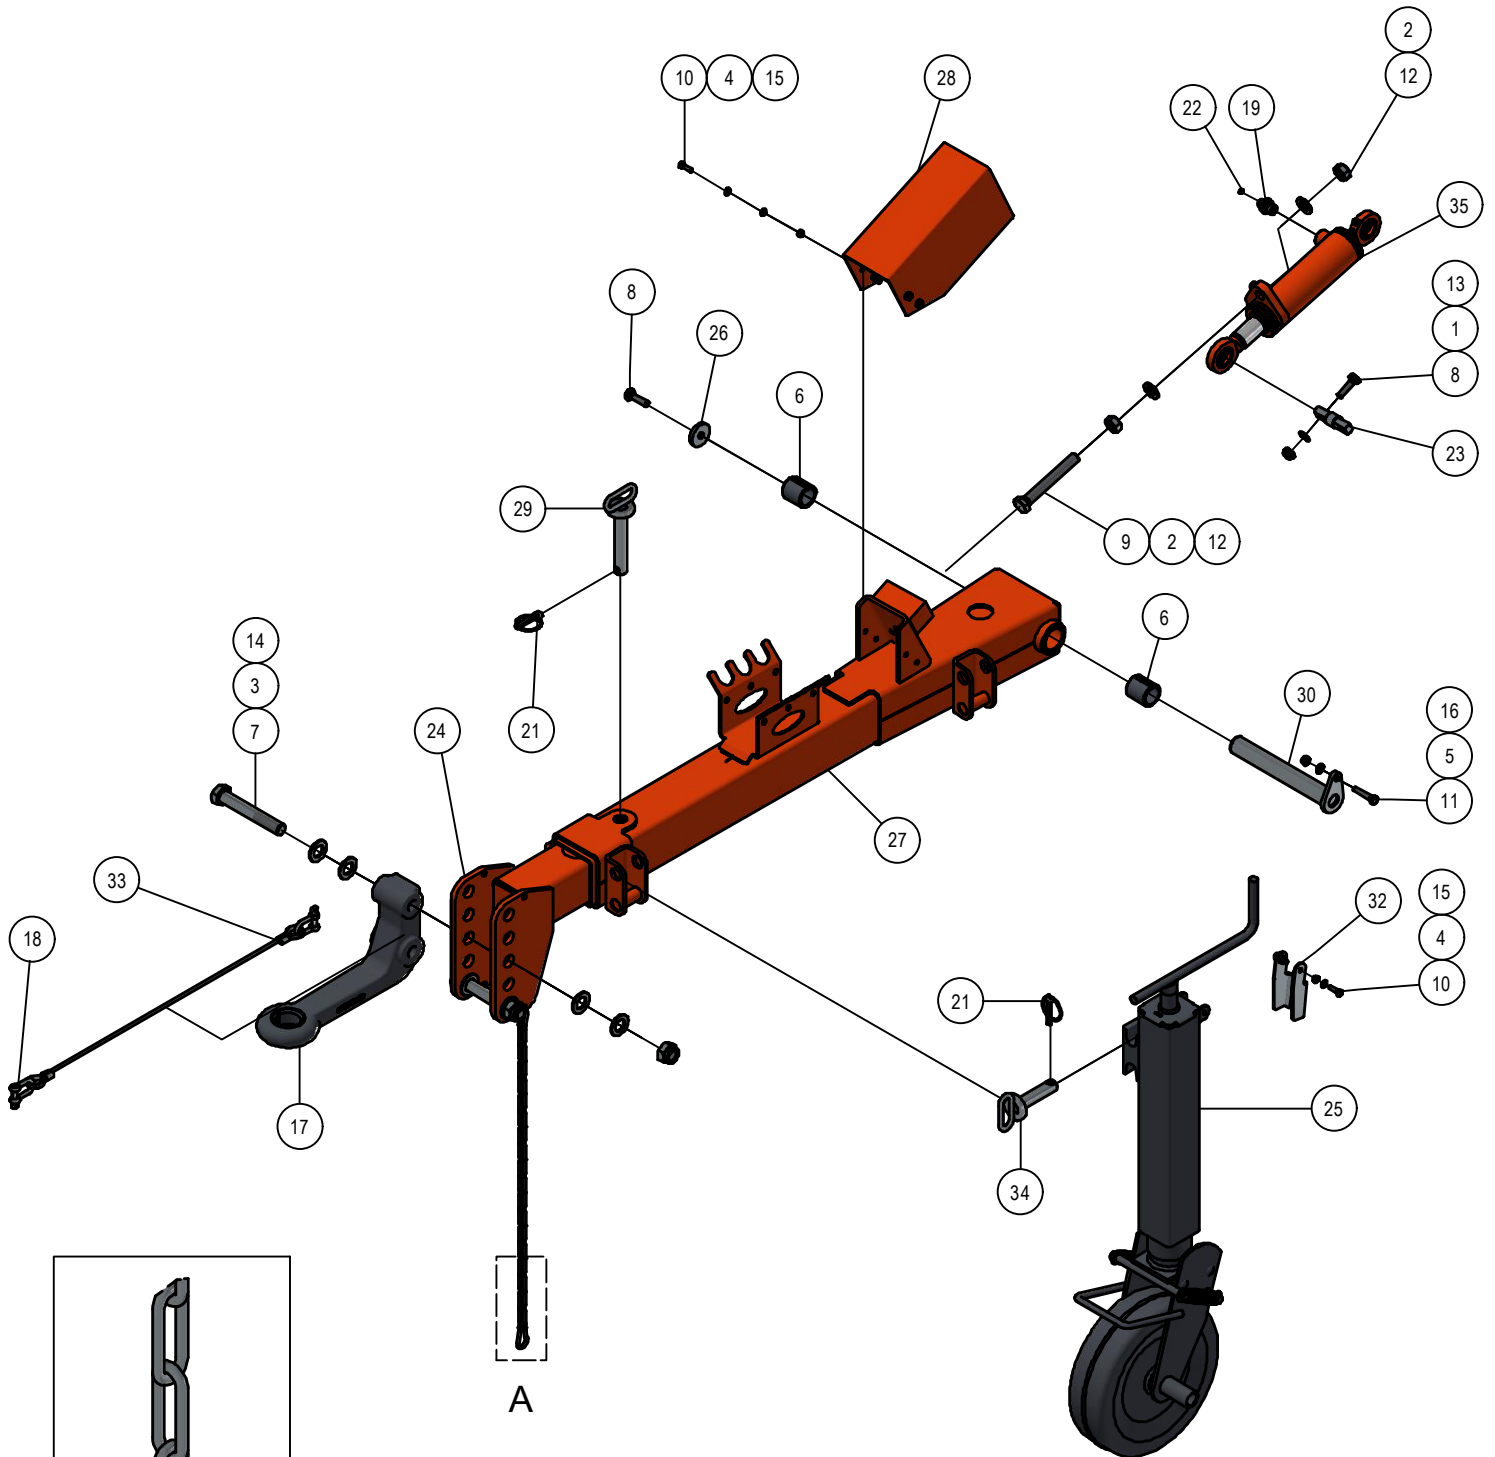

Heeft u na het lezen van dit onderdelenboek nog vragen, aarzel dan niet om contact op te nemen met uw Schouten dealer.

01. Dissel

Detail A

01. Stuklijst dissel

Stukn.	Artikelnummer	Omschrijving	Aant.	Opmerking
1	121179	Sluitring M10 DIN125A ELVZ	8	
2	121187	Sluitring M16 DIN125A ELVZ	2	
3	121191	Sluitring M20 DIN125A ELVZ	8	
4	121202	Sluitring M6 DIN125A ELVZ	6	
5	121203	Sluitring M8 DIN125A ELVZ	1	
6	121286	Inspanbus	2	
7	122721	Bout M20x130 DIN931 ELVZ	2	
8	122751	Bout M10x35 DIN933 ELVZ	4	
9	122784	Bout M16x120	1	
10	122816	Bout M6x20 DIN933 ELVZ	3	
11	122834	Bout M8x40 DIN933 ELVZ	1	
12	122849	Moer M16 DIN934 ELVZ	2	
13	122937	Moer M10ZB DIN985 ELVZ	4	
14	122950	Moer M20ZB DIN985 ELVZ	2	
15	122965	Moer M6ZB DIN985 ELVZ	3	
16	122967	Moer M8ZB DIN985 ELVZ	1	
17	123239	Trekoog ø40mm	1	
18	123301	D-Sluiting	2	
19	123639	Koppeling	2	
20	123929	Karabijnhaak 5mm	2	
21	124100	Borgclip 8mm	2	
22	125084	Smoringschijf	1	
23	200.20.070	Oplegpen 20x70	1	
24	411.01.001	Verstel-koker	1	
25	411.01.011	Steunwiel PX1800	1	
26	411.01.013	Sluitring ø40xø11x6mm	1	
27	411.01.015	Verstelbare dissel	1	
28	411.01.016	Afschermkap knikcilinder	1	
29	411.01.018	Pen met schalm ø20x120mm	1	
30	411.01.019	Pen ø30x210 trekdissel PX1802	1	
31	411.01.020	Ketting 18 schakels	1	
32	411.01.021	Borging steunwiel spindel	1	
33	411.01.022	Losbreekkabel ø6mm	1	
34	411.02.026	Pen met schalm ø20 L=83mm	1	
35	411.05.006	Knikcilinder PX1802 D30/50-100	1	Afdichtset: 123273