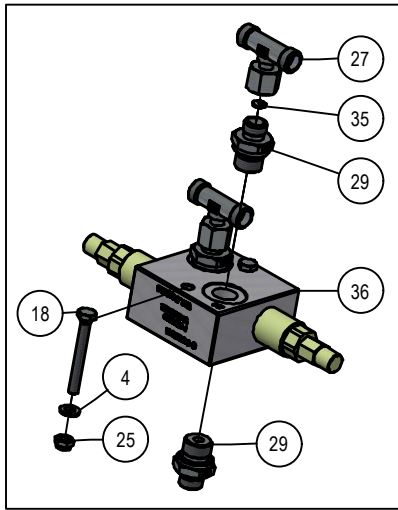

02. Voorframe

Detail A