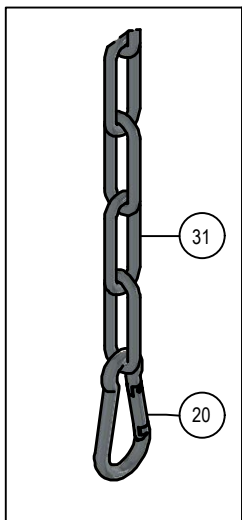

ONDERDELENBOEK

Phoenix PX1802

Serie no.: 411.0256 →

Inhoudsopgave

	Pagina
01. Dissel	5
02. Voorframe	7
03. Aandrijving & rotors	
03.01. Aandrijving	11
03.02. Rotors	13
04. Voorraadbak	15
05. Onderstel	17

Inleiding

Dit onderdelenboek kan één of meerdere bijlagen bevatten van onderliggende machinedelen. Indien dit van toepassing is, wordt er in de stuklijst verwezen naar de desbetreffende bijlage in het opmerkingen vak.

Heeft u na het lezen van dit onderdelenboek nog vragen, aarzel dan niet om contact op te nemen met uw Schouten dealer.

01. Dissel

Detail A

01. Stuklijst dissel

Stukn.	Artikelnummer	Omschrijving	Aant.	Opmerking
1	121179	Sluitring M10 DIN125A ELVZ	8	
2	121187	Sluitring M16 DIN125A ELVZ	2	
3	121191	Sluitring M20 DIN125A ELVZ	8	
4	121202	Sluitring M6 DIN125A ELVZ	6	
5	121203	Sluitring M8 DIN125A ELVZ	1	
6	121286	Inspanbus	2	
7	122721	Bout M20x130 DIN931 ELVZ	2	
8	122751	Bout M10x35 DIN933 ELVZ	4	
9	122784	Bout M16x120	1	
10	122816	Bout M6x20 DIN933 ELVZ	3	
11	122834	Bout M8x40 DIN933 ELVZ	1	
12	122849	Moer M16 DIN934 ELVZ	2	
13	122937	Moer M10ZB DIN985 ELVZ	4	
14	122950	Moer M20ZB DIN985 ELVZ	2	
15	122965	Moer M6ZB DIN985 ELVZ	3	
16	122967	Moer M8ZB DIN985 ELVZ	1	
17	123239	Trekoog ø40mm	1	
18	123301	D-Sluiting	2	
19	123639	Koppeling	2	
20	123929	Karabijnhaak 5mm	2	
21	124100	Borgclip 8mm	2	
22	125084	Smoringschijf	1	
23	200.20.070	Oplegpen 20x70	1	
24	411.01.001	Verstel-koker	1	
25	411.01.011	Steunwiel PX1800	1	
26	411.01.013	Sluitring ø40xø11x6mm	1	
27	411.01.015	Verstelbare dissel	1	
28	411.01.016	Afschermkap knikcilinder	1	
29	411.01.018	Pen met schalm ø20x120mm	1	
30	411.01.019	Pen ø30x210 trekdissel PX1802	1	
31	411.01.020	Ketting 18 schakels	1	
32	411.01.021	Borging steunwiel spindel	1	
33	411.01.022	Losbreekkabel ø6mm	1	
34	411.02.026	Pen met schalm ø20 L=83mm	1	
35	411.05.006	Knikcilinder PX1802 D30/50-100	1	Afdichtset: 123273